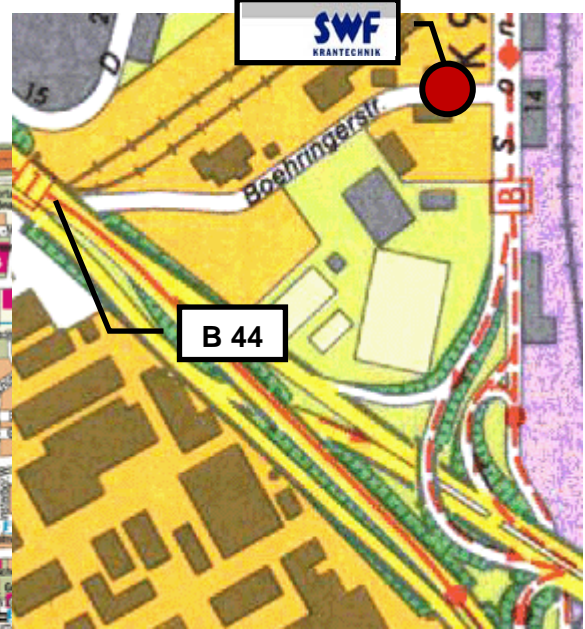

↑ Frankfurt A 67

← Saarbrücken A

↓ Stuttgart A 6

Exit
MA - Sandhofen
A 6

B 44

B 44

SWF
KRANTECHNIK

B 44

Phone +49(0)621.78990-0

Fax +49(0)621.78990-100

info@swfkrantechnik.com

www.swfkrantechnik.com

Anfahrtsbeschreibung aus Richtung Frankfurt / Flughafen

- Anfahrt über A5 Richtung Darmstadt / Basel
- nach ca. 22 km (Darmstädter Kreuz) wechseln auf A67 Richtung Mannheim
- nach ca. 36 km (Viernheimer Dreieck) wechseln auf A6 Richtung Saarbrücken
- nach ca. 8 km Ausfahrt Mannheim-Sandhofen abfahren
- Rechts weiter auf der B44 Richtung Mannheim / Sandhofen
- auf der Frankenthaler Str. immer geradeaus (nicht links abbiegen nach Schönau !!)
- 3. Möglichkeit links abbiegen Richtung Ladenburg, unter einer Brücke durch,
- links halten (wieder unter Brücke durch) und links abbiegen Richtung Schönau
- nächste Kreuzung wieder links
- nach der 1. Ampel links einordnen und abbiegen -> Boehringer Straße
- 2. Haus auf der rechten Seite -> SWF Krantechnik GmbH, Hausnummer 4

Anfahrtsbeschreibung aus Richtung Stuttgart

- Anfahrt auf der A6 Richtung Mannheim / Frankfurt
- ACHTUNG ! Am Kreuz Mannheim NICHT abfahren !! Weiter auf der A6 !!
- Am Viernheimer Dreieck weiter auf der A6 in Richtung Kaiserslautern / Saarbrücken
- 1. Abfahrt Mannheim-Sandhofen abfahren
- Rechts weiter auf der B44 Richtung Mannheim / Sandhofen
- auf der Frankenthaler Str. immer geradeaus (nicht links abbiegen nach Schönau !!)
- 3. Möglichkeit links abbiegen Richtung Ladenburg, unter einer Brücke durch,
- links halten (wieder unter Brücke durch) und links abbiegen Richtung Schönau
- nächste Kreuzung wieder links
- nach der 1. Ampel links einordnen und abbiegen -> Boehringer Straße
- 2. Haus auf der rechten Seite -> SWF Krantechnik GmbH, Hausnummer 4