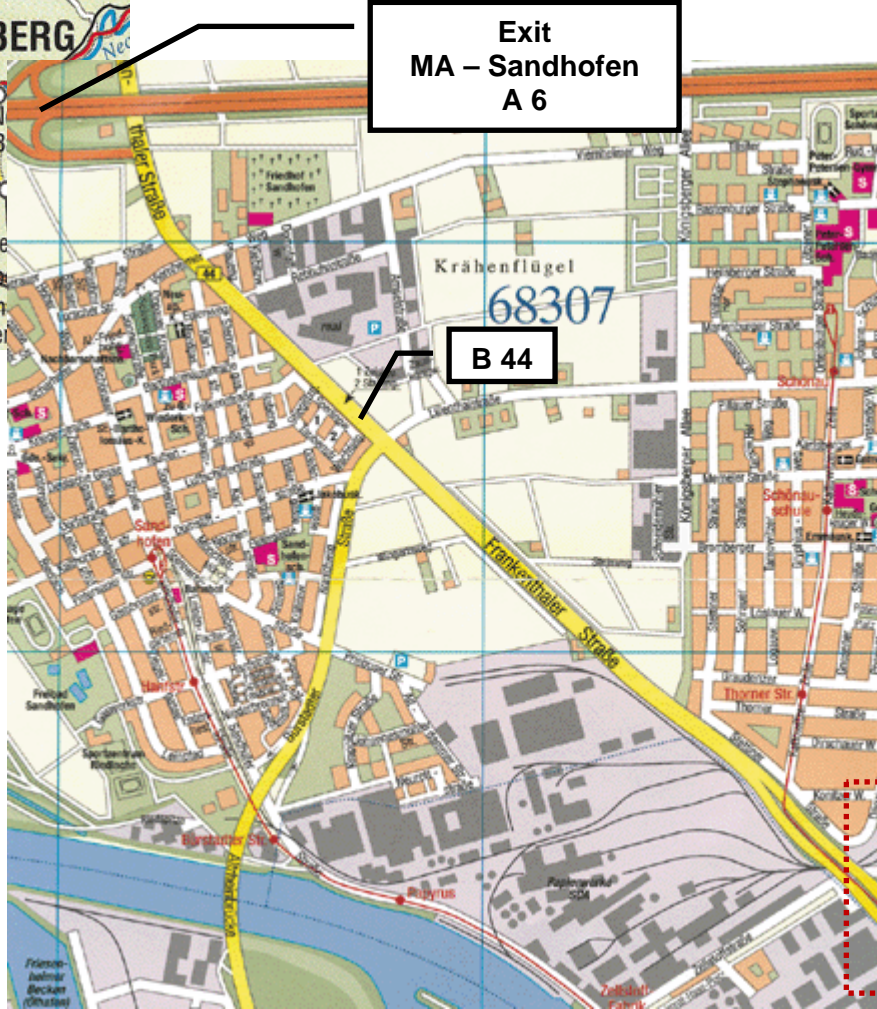

↑ Frankfurt A 67

← Saarbrücken A

↓ Stuttgart A 6

Exit
MA - Sandhofen
A 6

B 44

B 44

SWF
KRANTECHNIK

B 44

Anfahrtsbeschreibung aus Richtung Stuttgart

- Anfahrt auf der A6 Richtung Mannheim / Frankfurt
- ACHTUNG ! Am Kreuz Mannheim NICHT abfahren !! Weiter auf der A6 !!
- Am Viernheimer Dreieck weiter auf der A6 in Richtung Kaiserslautern / Saarbrücken
- 1. Abfahrt Mannheim-Sandhofen abfahren
- Rechts weiter auf der B44 Richtung Mannheim / Sandhofen
- auf der Frankenthaler Str. immer geradeaus (nicht links abbiegen nach Schönau !!)
- 3. Möglichkeit links abbiegen Richtung Ladenburg, unter einer Brücke durch,
- links halten (wieder unter Brücke durch) und links abbiegen Richtung Schönau
- nächste Kreuzung wieder links
- nach der 1. Ampel links einordnen und abbiegen -> Boehringer Straße
- 2. Haus auf der rechten Seite -> SWF Krantechnik GmbH, Hausnummer 4

Anfahrtsbeschreibung aus Richtung Saarbrücken

- Anfahrt über A6 Richtung Kaiserslautern / Frankfurt
- Ausfahrt Mannheim-Sandhofen abfahren
- Rechts weiter auf der B44 Richtung Mannheim / Sandhofen
- auf der Frankenthaler Str. immer geradeaus (nicht links abbiegen nach Schönau !!)
- 3. Möglichkeit links abbiegen Richtung Ladenburg, unter einer Brücke durch,
- links halten (wieder unter Brücke durch) und links abbiegen Richtung Schönau
- nächste Kreuzung wieder links
- nach der 1. Ampel links einordnen und abbiegen -> Boehringer Straße
- 2. Haus auf der rechten Seite -> SWF Krantechnik GmbH, Hausnummer 4